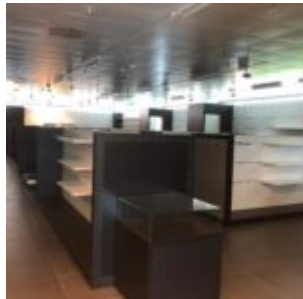

A5423 | MENDRISIO GRANDE SPAZIO DISPONIBILE AD USO COMMERCIALE

A Mendrisio, al primo piano del centro commerciale Sassi Center si affittano mq 750 e mq 110 di magazzino

location a 200 mq dall'autostrada  
raggiungibile da lift e scala mobile  
alta visibilità

POSTI AUTO A DISPOSIZIONE PER I CLIENTI

**Contratto:** Affitto  
**Nazione:** Svizzera  
**Distretto:** Mendrisiotto  
**Disponibile da:** Subito  
**Ascensore:** si

**Tipo Immobile:** COMMERCIALE  
**Cantone:** Ticino  
**Posizione:** Centrale  
**Mq. Superficie:** 750 + 110  
**Posti auto Esterni:** SI