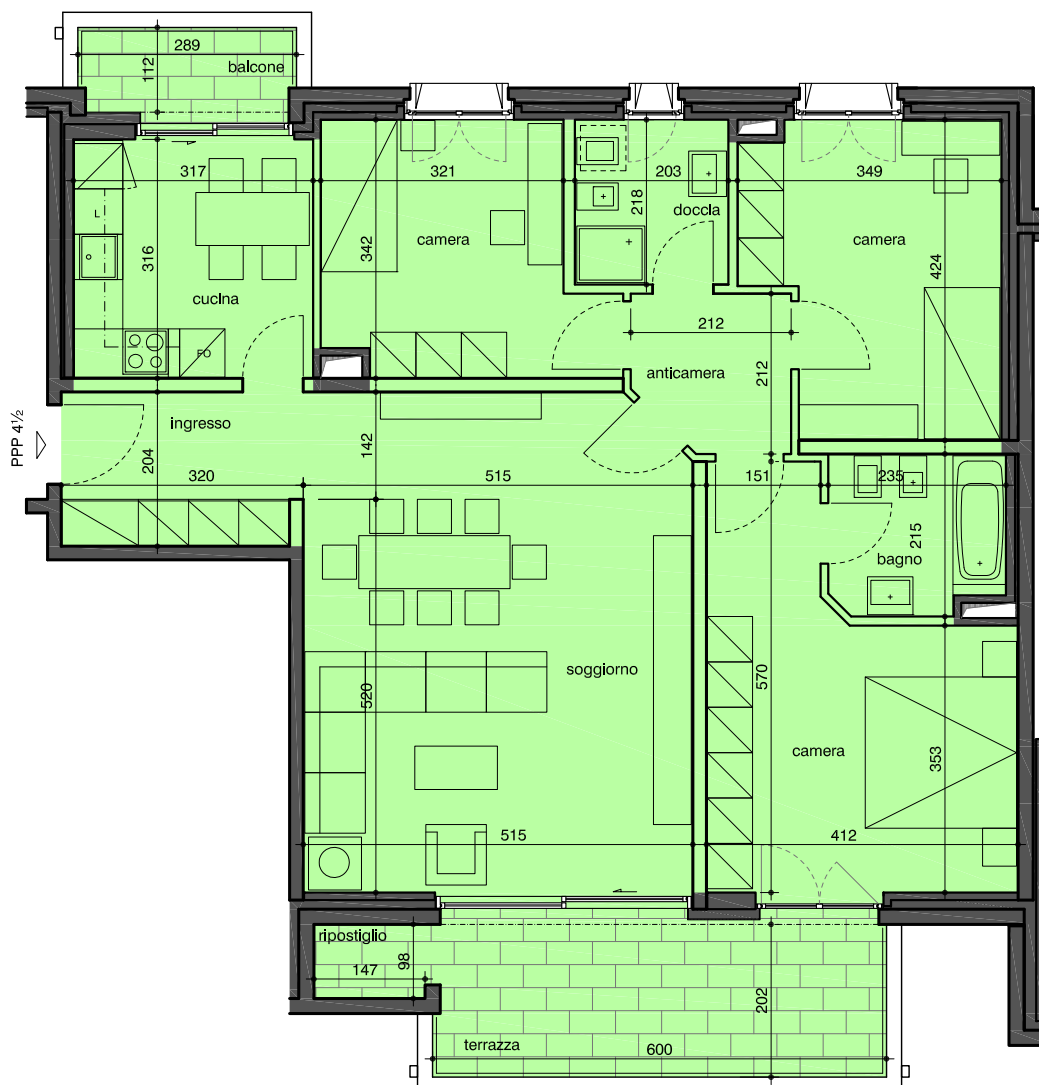

Edificazione mappale n° 630 - Comune di Vacallo Residenza Fornasette - blocco A - 1° piano

PPP 4 - 4½ locali - mq. 121

Superfici: misurate all'interno dei muri perimetrali
terrazze coperte e ripostigli: 50%
terrazze a cielo aperto (attici): 20%
giardino in diritto d'uso

0m 1m 5m 10m

23 aprile 2016

scala 1:100