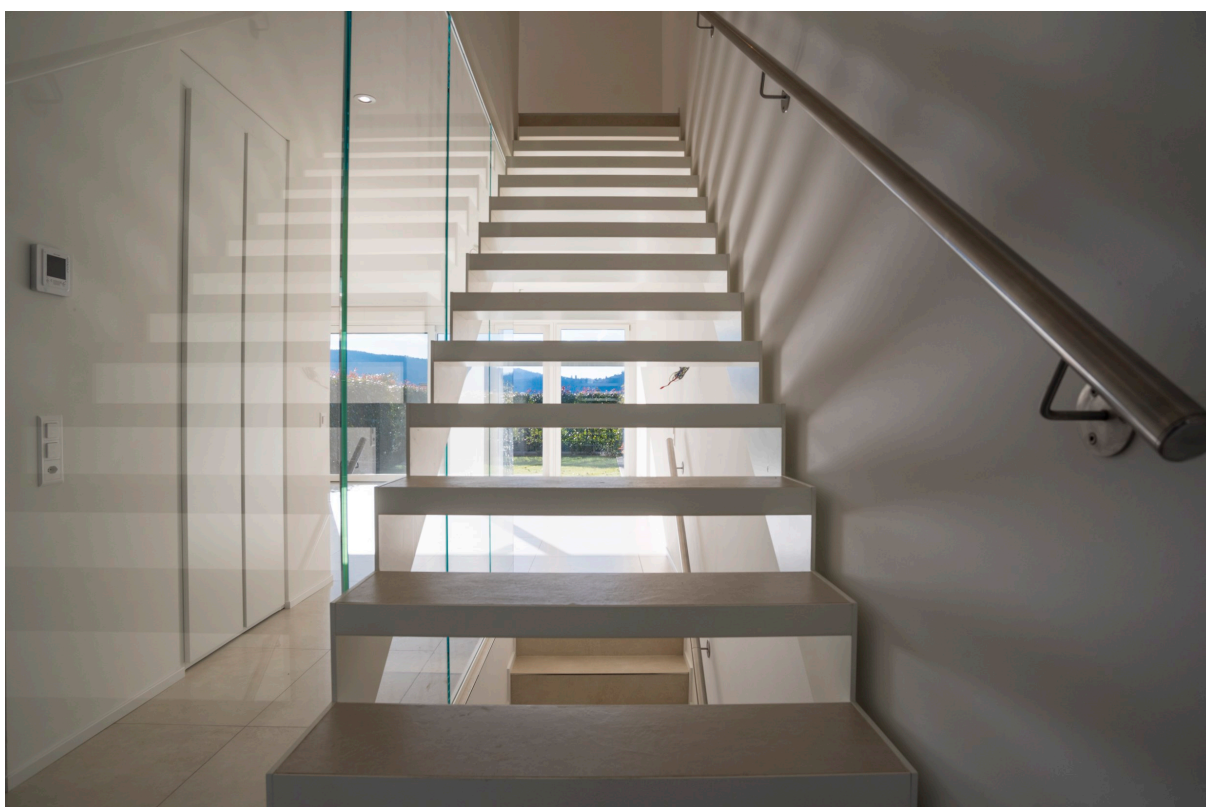

MORBIO INF NUOVA CASA CON RIFINITURE ELEGANTI E RAFFINATE

210 mq 4.5 Locali 3 Bagni 2 Posto auto 2019 Anno di costruzione

Caratteristiche

- Balcone-terrazza
- Lavanderia privata
- Vista
- Giardino privato
- Posteggio interno

2'800 CHF

A Morbio Inferiore, in posizione ottimale, lontano dal traffico e con bella vista , affittiamo una casa monofamiliare di nuova edificazione immersa nel verde.

Dall'autorimessa è possibile accedere direttamente ai locali inferiori dell'abitazione dove troviamo i locali tecnici, l'ampia cantina e la lavanderia.

La scala porta ai piani superiori, dando accesso ad una zona giorno ampia e ben organizzata. Il luminoso salone si affaccia ad uno dei due giardini, bagno di servizio e cucina ben attrezzata con accesso al secondo giardino dove troviamo l'ingresso pedonale.