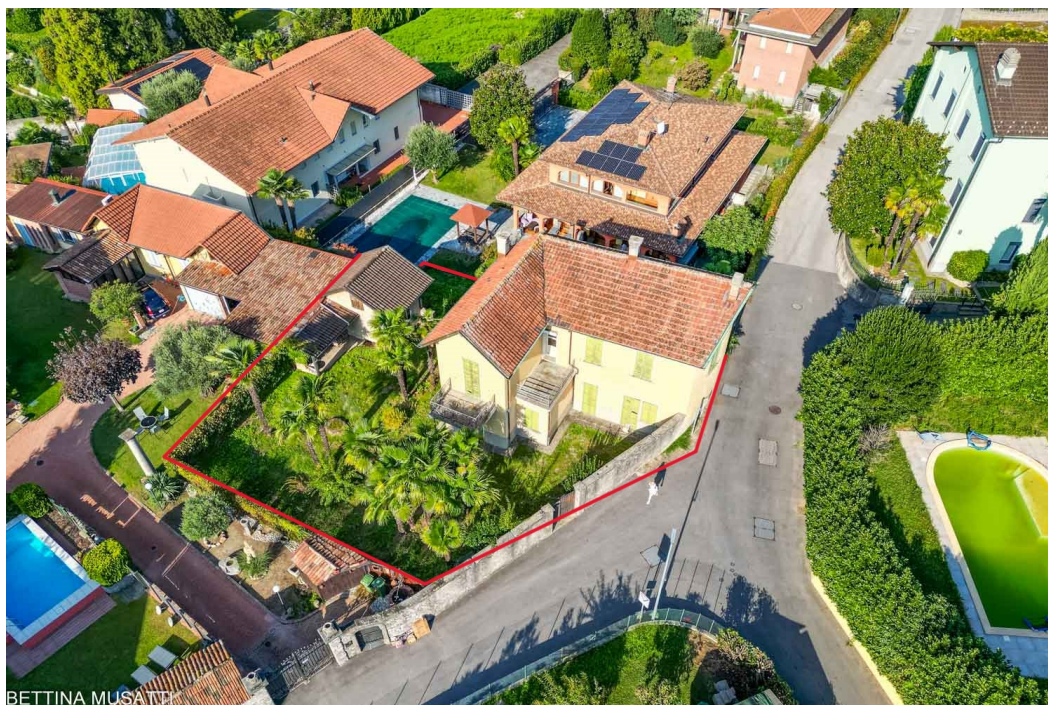

PROPOSTA IMMOBILIARE

Capifid Immobiliare SA
Via Bossi 50 - 6830 Chiasso

www.capifidimmobiliare.com

info@capifidimmobiliare.com
m. +41 091 695 50 80

BALERNA – TERRENO CON LICENZA EDILIZIA APPROVATA

566 mq

650'000.00 CHF

Caratteristiche

- Balcone-terrazza
 - Vista
 - Giardino privato
-
-