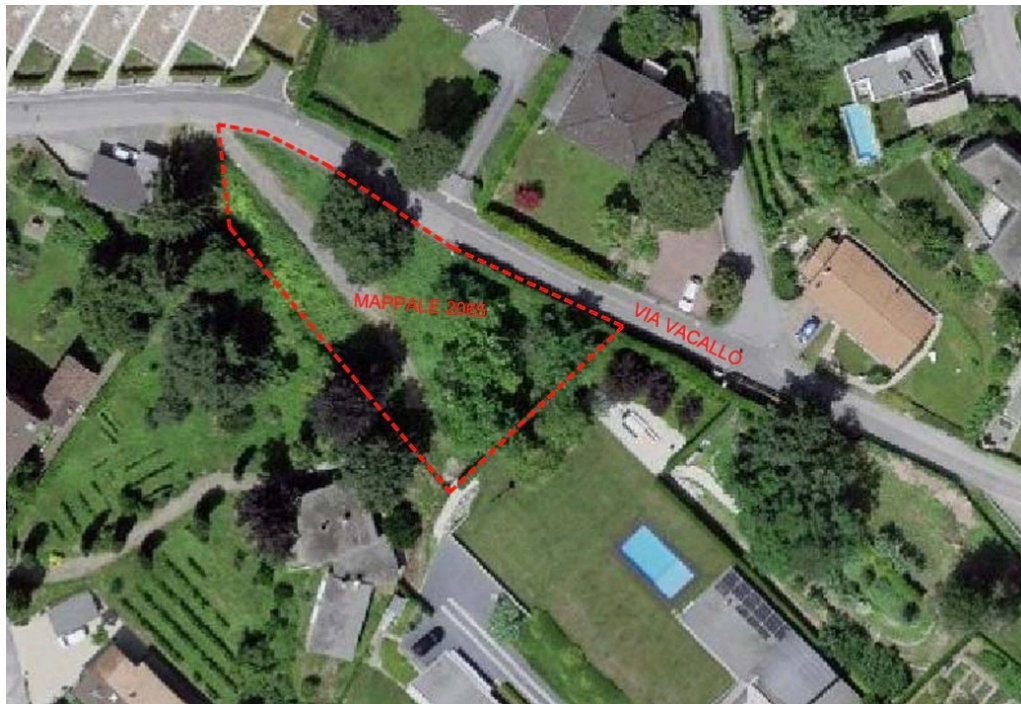

PROPOSTA IMMOBILIARE

Capifid Immobiliare SA
Via Bossi 50 - 6830 Chiasso

www.capifidimmobiliare.com

info@capifidimmobiliare.com
m. +41 091 695 50 80

MORBIO INFERIORE – TERRENO DI 1220 MQ

1220 mq

Caratteristiche