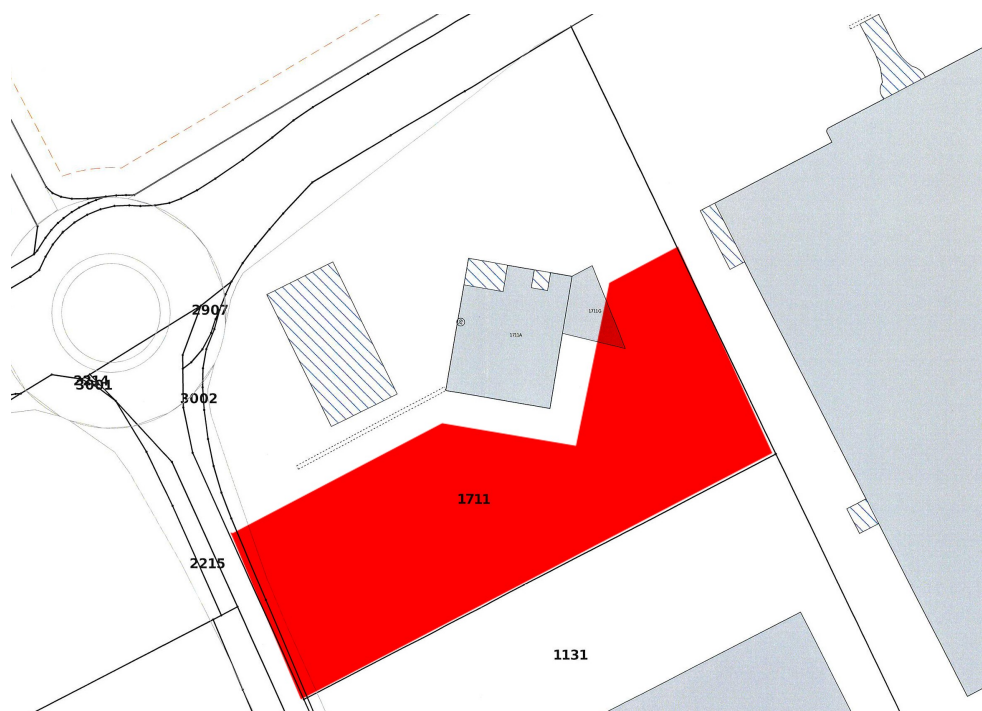

PROPOSTA IMMOBILIARE

Capifid Immobiliare SA
Via Bossi 50 - 6830 Chiasso

www.capifidimmobiliare.com

info@capifidimmobiliare.com
m. +41 091 695 50 80

STABIO – TERRENO IN ZONA INDUSTRIALE

2155 mq

Caratteristiche